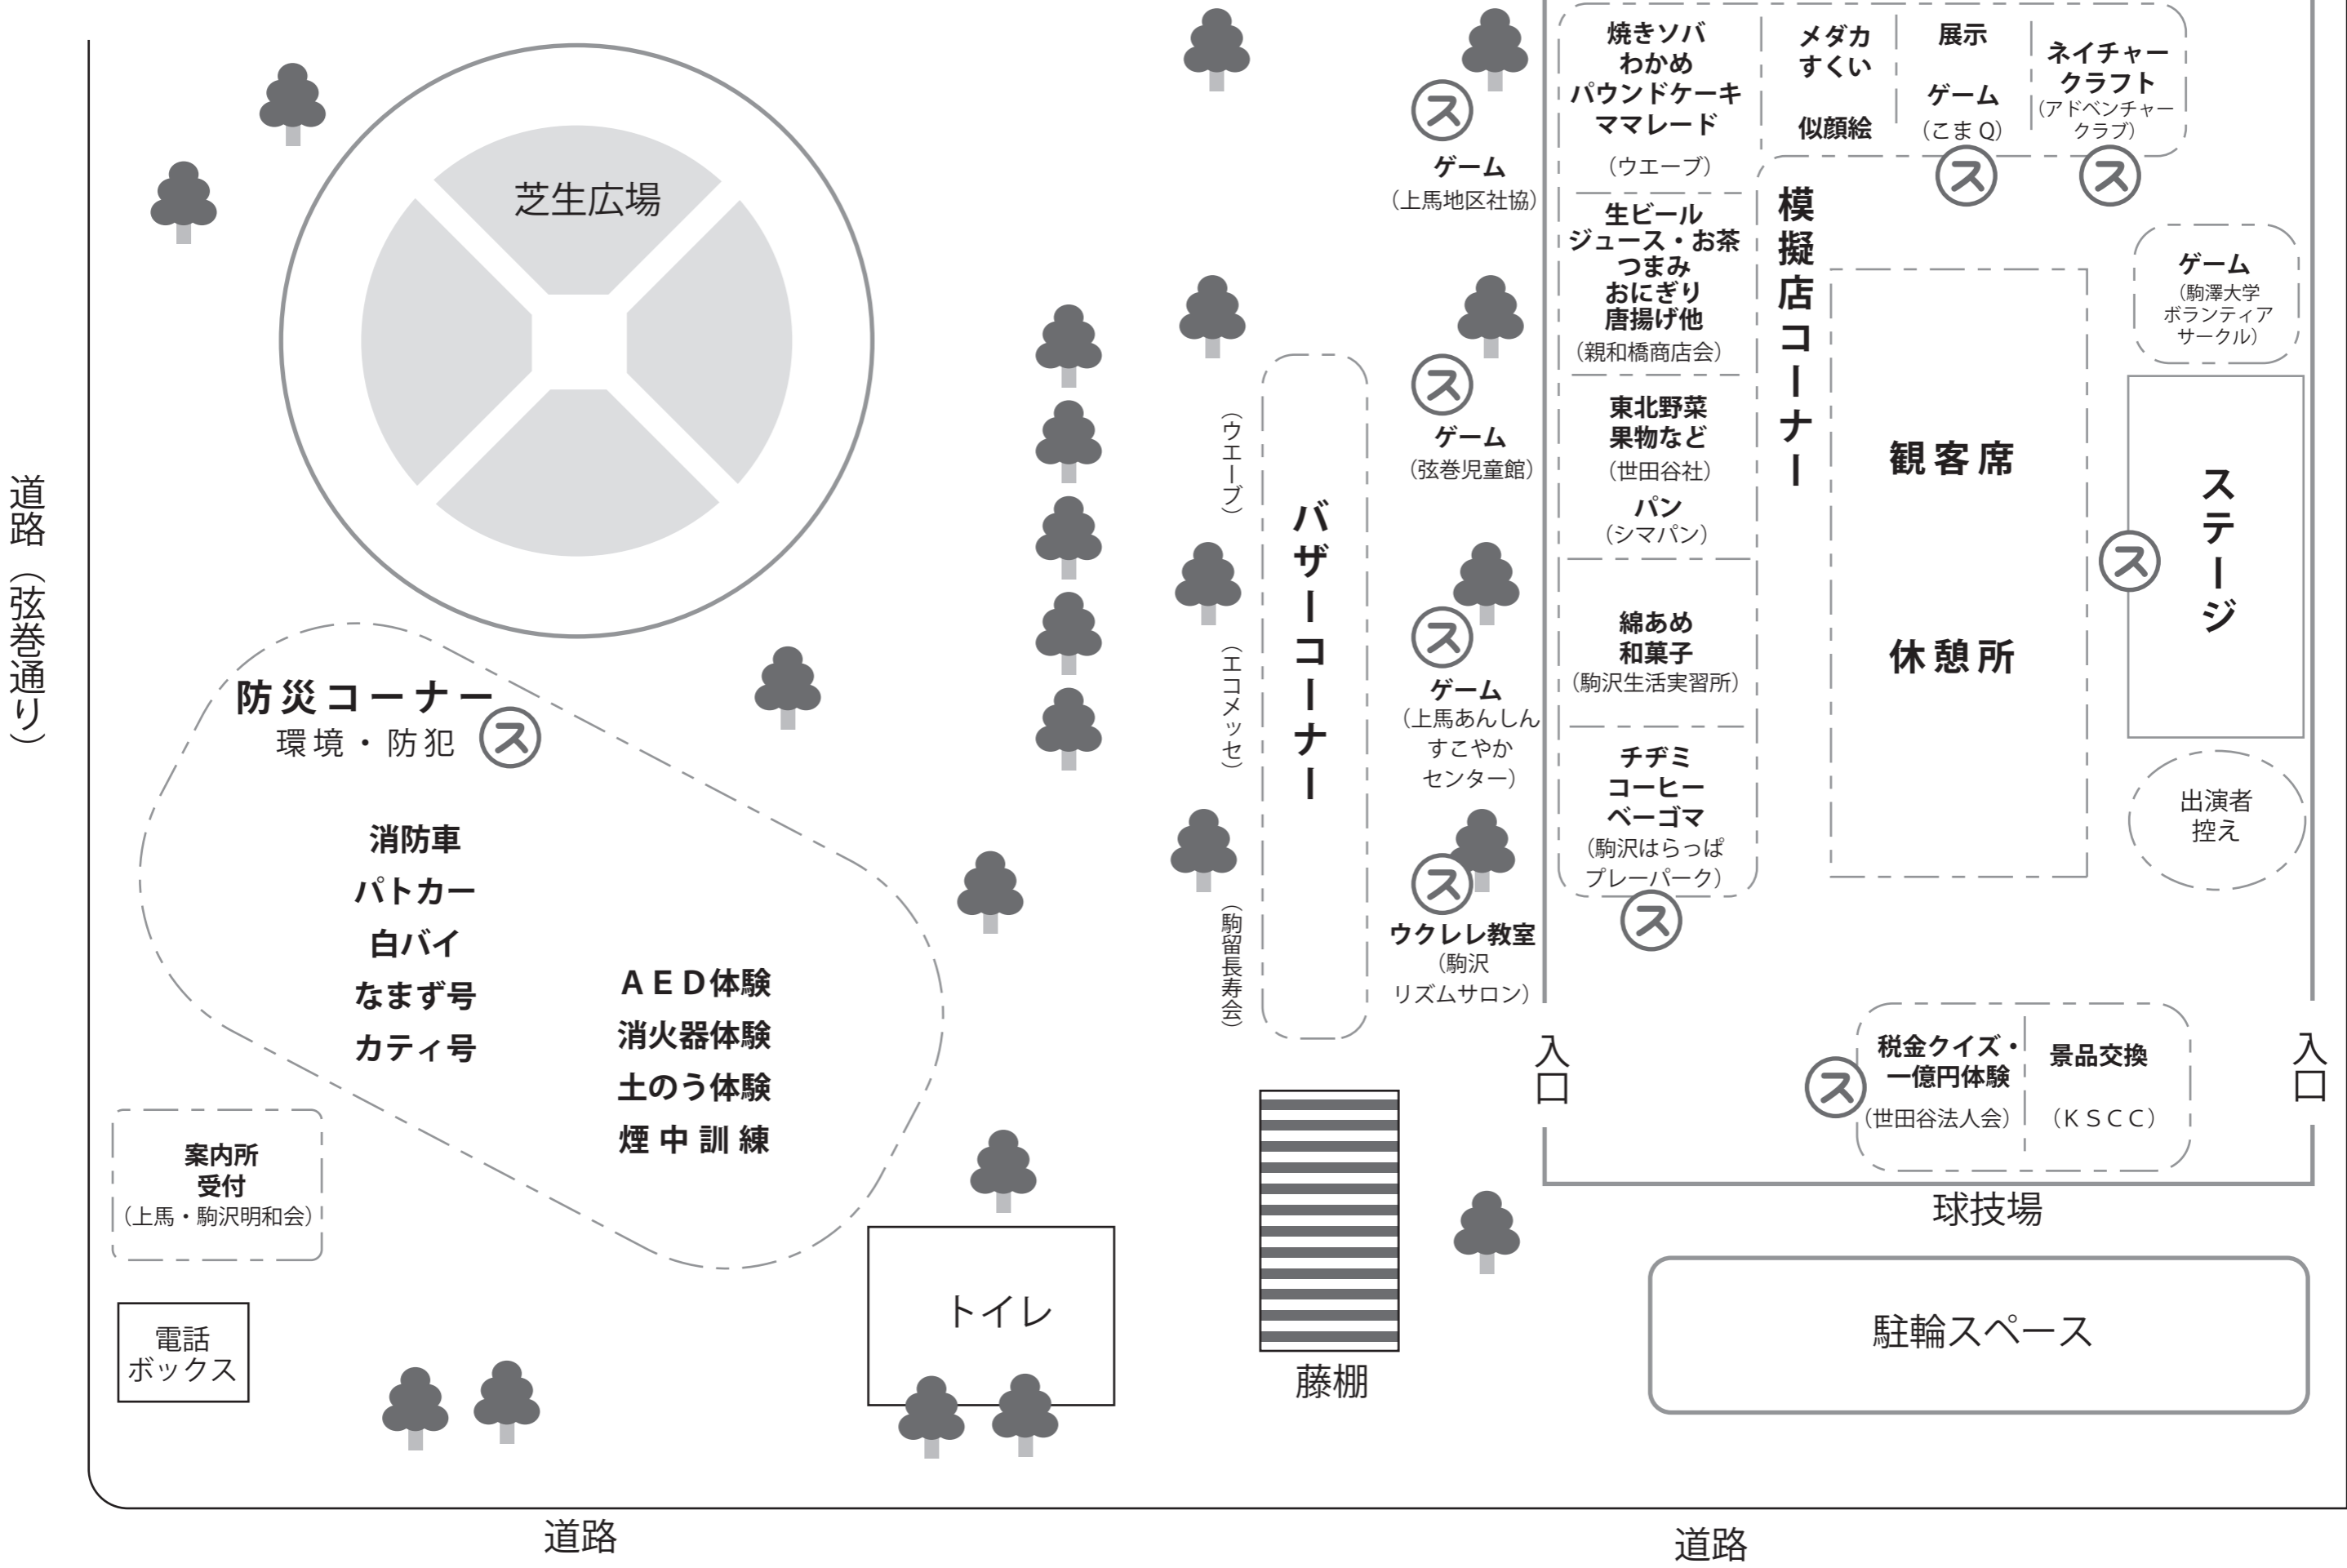

イベント
もりだくさん

世田谷区駒沢2-4-2

※このお祭りは、世田谷区の「2019年度 地域の絆連携活性化事業」の補助を受けています。

まちをあいして、ふれあい、たすけあい

メイン広場会場案内図

ス：スタンプポイント

道路 (弦巻通り)

道路

道路

道路

スケジュール

雨天時は会場が 駒沢中学校 に変更になり、スケジュールも変更になります。会場に掲示しますので、そちらをご覧ください。

防災関係		ステージ
(各時間は未定 当日のお楽しみ)		9:50 ・ラジオ体操
		10:00 ・開会の挨拶 10:05 ・体操「上馬・駒沢の歌」 「新世田谷音頭」
10:30 ~ 14:00	10:30 ~ 14:30	10:30 ・親子ばとコーラス
・AED体験	・消火器体験 ・煙中訓練 ・土のうを 積んでみよう	11:00 ・和太鼓演奏
・なまず号		11:30 ・手品
・パトカー		12:00 ・ウクレレ演奏 サロン座・楽談
・白バイ		12:30 ・和太鼓演奏
・消防車		13:00 ・手品
・カティ号		13:30 ・民謡
		14:00 ・遊び隊バンド
		14:30 ・ウクレレ演奏 こまざわりズムサロン
		15:00 ・「ふるさと」合唱 全員 ・閉会の挨拶

出演者の都合で予定が変更になる場合があります

スタンプラリー台紙

スタンプ10個でスーパーボールすくい、又は、ブルーベリー苗木

* いずれも防災関連ブースのスタンプは2個必須